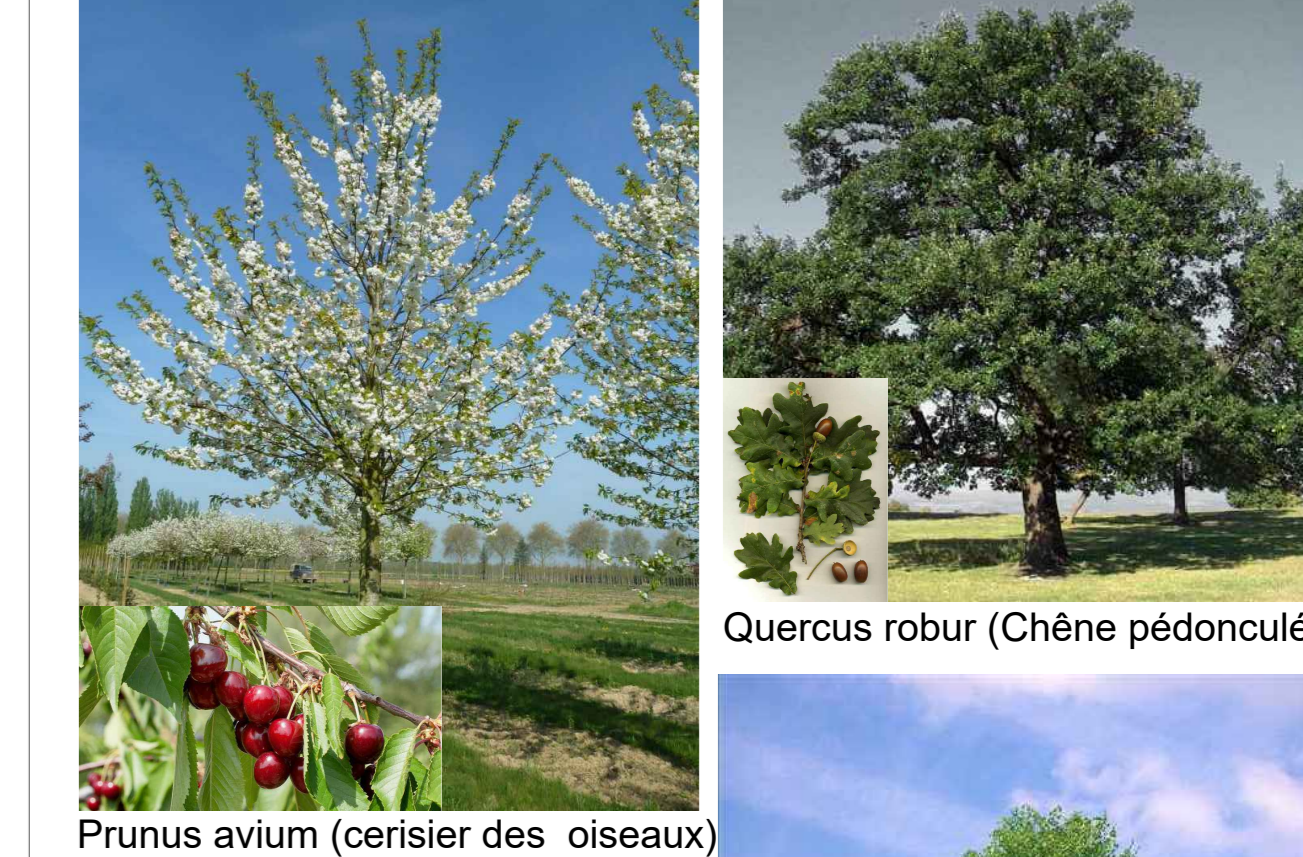

Prunus avium (cerisier des oiseaux) Quercus robur (Chêne pédonculé)