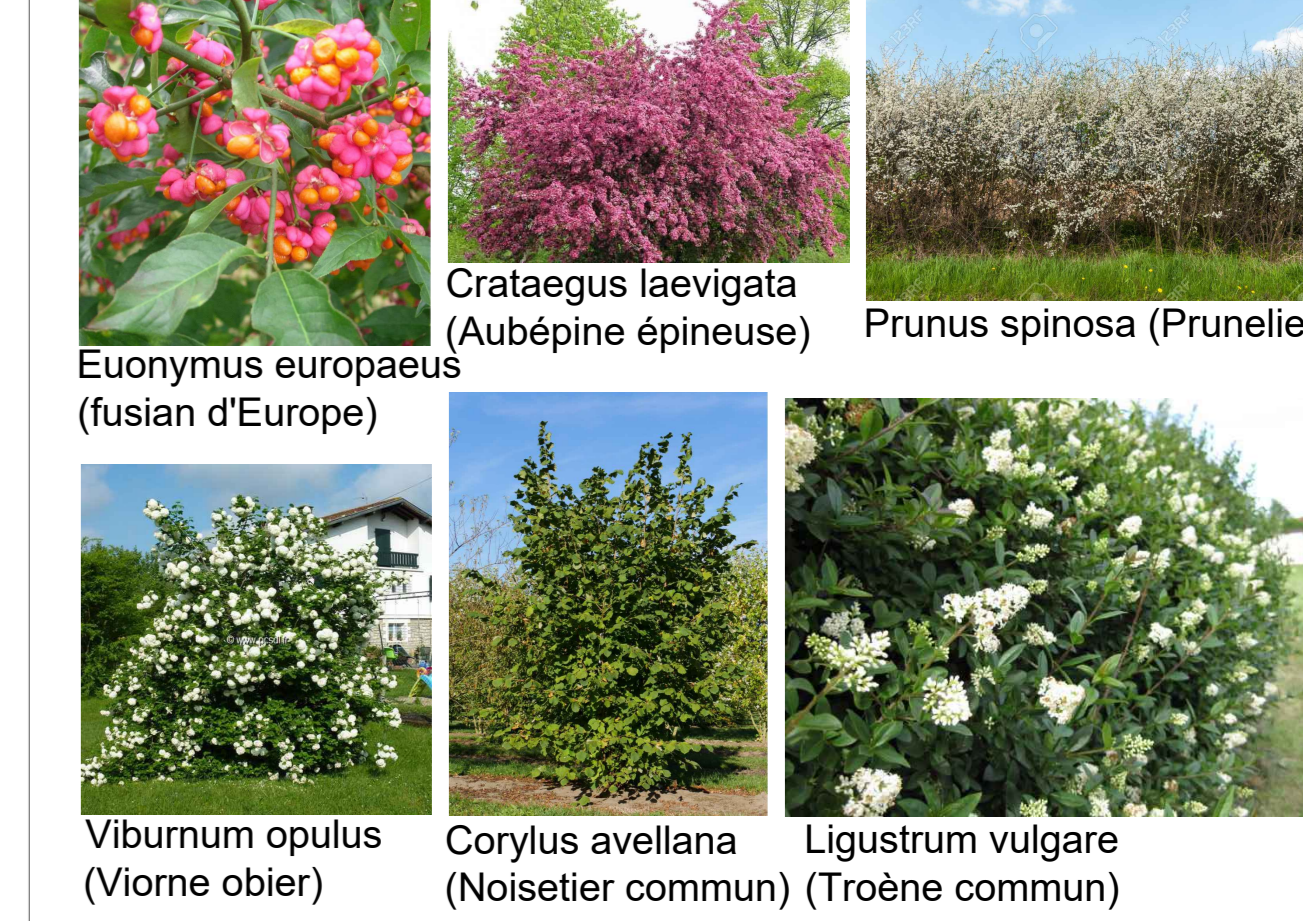

ARBUSTES:

14/2/22	B	MKZ	CLA	Mise à jour du fond de plan
08/11/21	A	MKZ	CLA	Adaptation suite au bilan écopoints
DATE	INDICE	MODIFIE PAR	VERIFIE PAR	MODIFICATION
		M.Kuczkiewicz	Verine Le Boncka	
CLIENT : Immo BRAMESCHHOF S.A 2, rue de Limana L-7235 Bereldange				
CHANTIER : Commune de Reckange-sur-Mess "Duerfstroos" à Pissange				
OBJET : Plan d'Aménagement Particulier Plan spécifique "Plan de plantation"				
P.A.C. 08/27 - BP 108 L-1803 Capellen Fax: (+352) 26 38 01 Email: info@luxplan.lu http://www.luxplan.lu				ÉCHELLE : 1/200 DATE : 14/02/2022 PHASE : PAP IND. : 20171317 -LP- U002