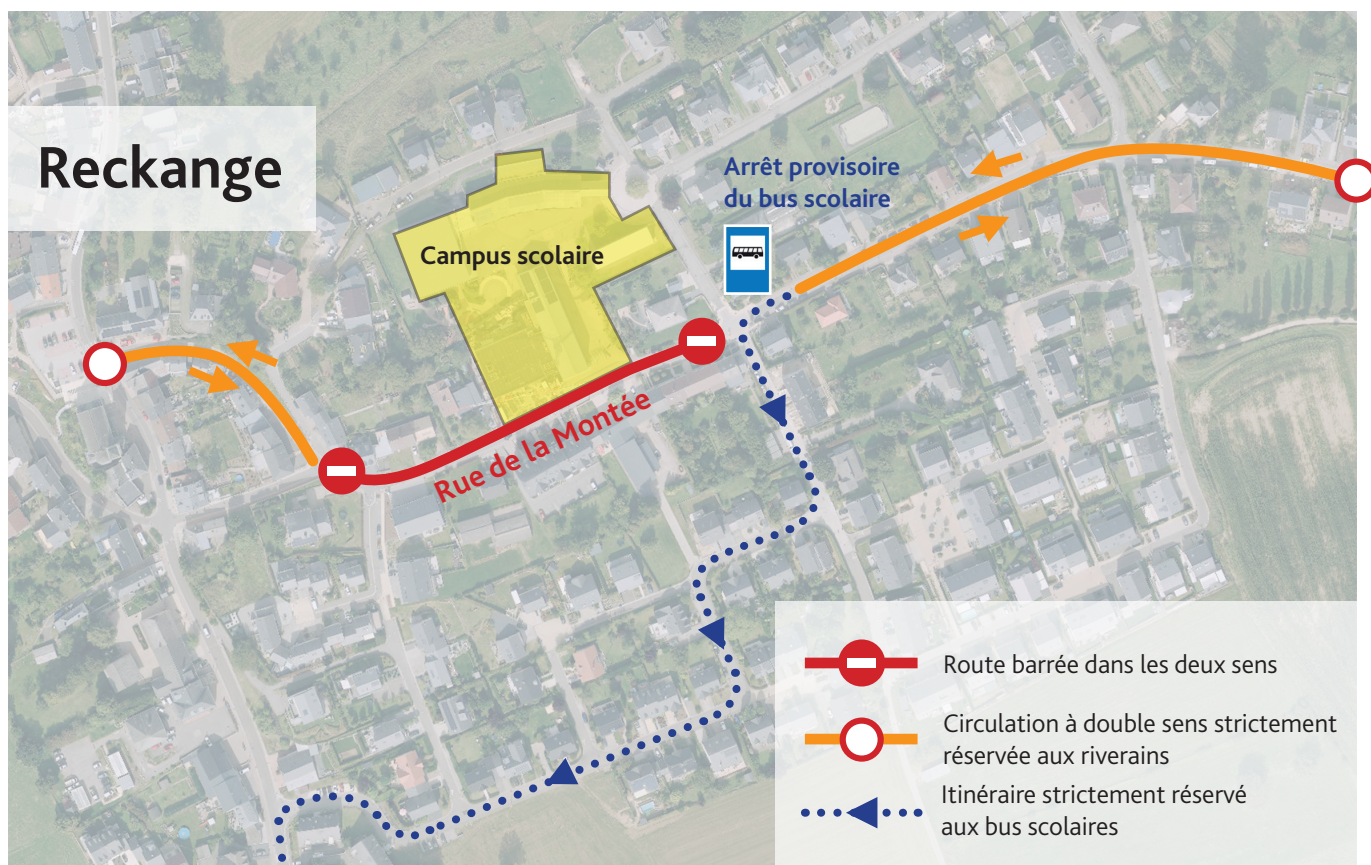

Administration communale
de Reckange-sur-Mess

Info Chantier (à partir du 16 janvier 2023)

Rue de la Montée barrée

L'administration communale de Reckange-sur-Mess tient à vous informer que l'entreprise Farenzena Jules S.à r.l. débutera les travaux de réaménagement de la rue de la Montée **le lundi 16 janvier 2023**.

Ce chantier, annoncé début 2022, prévoit la pose d'un système séparatif pour l'évacuation des eaux pluviales du campus scolaire ainsi qu'une nouvelle canalisation d'eaux mixtes sur toute la longueur de la route. De plus, il est prévu de renforcer le réseau d'eau potable. La commune prévoit également le remplacement des luminaires existants et le renouvellement des réseaux des opérateurs Post, Creos et SUDenergie.

Durant la première phase, les travaux se concentreront sur la zone entre le croisement Meeschberg et la Maison Relais. Une première tranchée sera ouverte du côté impair de la rue et un chemin sécurisé pour piétons sera aménagé de l'autre côté. Une fois les travaux réalisés du côté impair, le chantier et le chemin sécurisé pour piétons seront inversés.

Pendant la durée des travaux, toute la rue de la Montée sera interdite à la circulation, excepté pour les riverains. La rue de la Montée sera barrée à toute circulation sur le tronçon en travaux et seulement les habitants du tronçon pourront accéder à leur habitation.