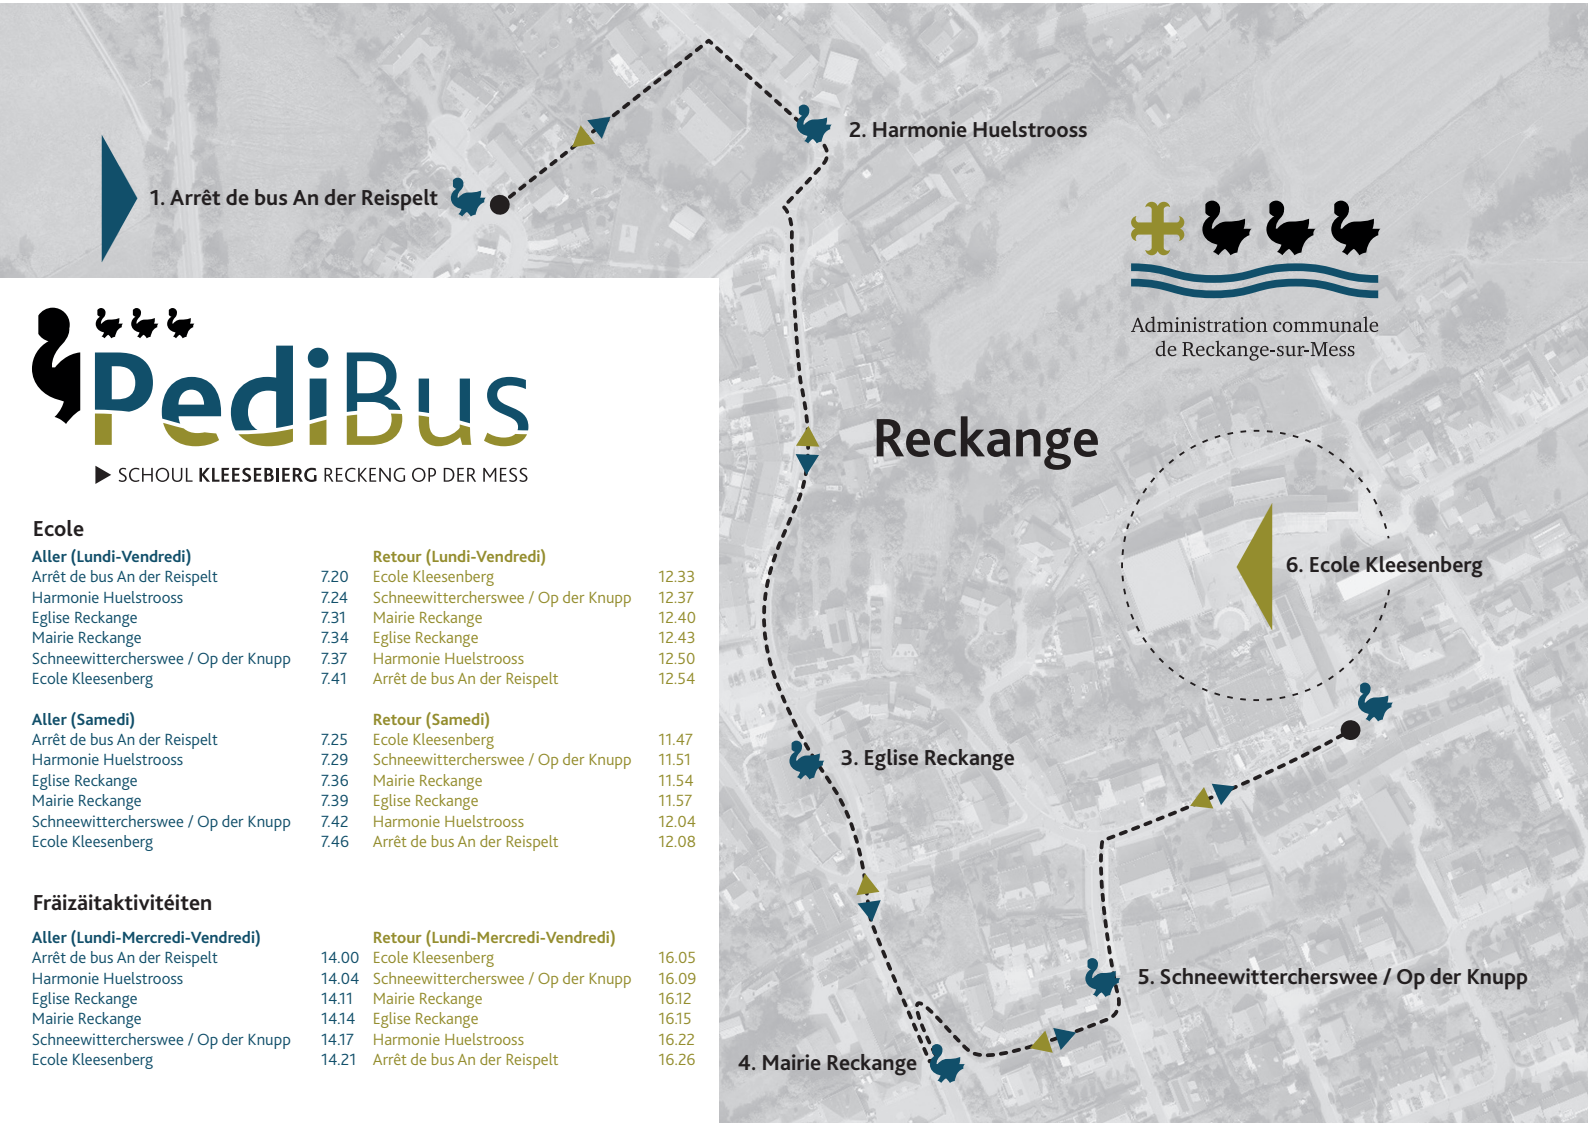

Durant la première phase, les travaux se concentreront sur la zone entre le croisement Meeschberg et la Maison Relais. Une première tranchée sera ouverte du côté impair de la rue et un chemin sécurisé pour piétons sera aménagé de l'autre côté. Une fois les travaux réalisés du côté impair, le chantier et le chemin sécurisé pour piétons seront inversés.

Pendant la durée des travaux, toute la rue de la Montée sera interdite à la circulation, excepté pour les riverains. La rue de la Montée sera barrée à toute circulation sur le tronçon en travaux et seulement les habitants du tronçon pourront accéder à leur habitation.

Afin de garantir le ramassage scolaire, le trajet du bus a été modifié comme suit :

- l'arrêt de bus se situera au niveau du carrefour avec la rue Neuve
- le bus poursuivra sa course par la rue Kamerich et la rue am Dall

Voici le plan du PediBus:

Voir au verso

PediBus

SCHOUL KLEESEBIERG RECKENG OP DER MESS

Ecole

Aller (Lundi-Vendredi)	Retour (Lundi-Vendredi)	
Arrêt de bus An der Reispelt	Ecole Kleesenberg	12.33
Harmonie Huelstrooss	Schneewittercherswee / Op der Knupp	12.37
Eglise Reckange	Mairie Reckange	12.40
Mairie Reckange	Eglise Reckange	12.43
Schneewittercherswee / Op der Knupp	Harmonie Huelstrooss	12.50
Ecole Kleesenberg	Arrêt de bus An der Reispelt	12.54