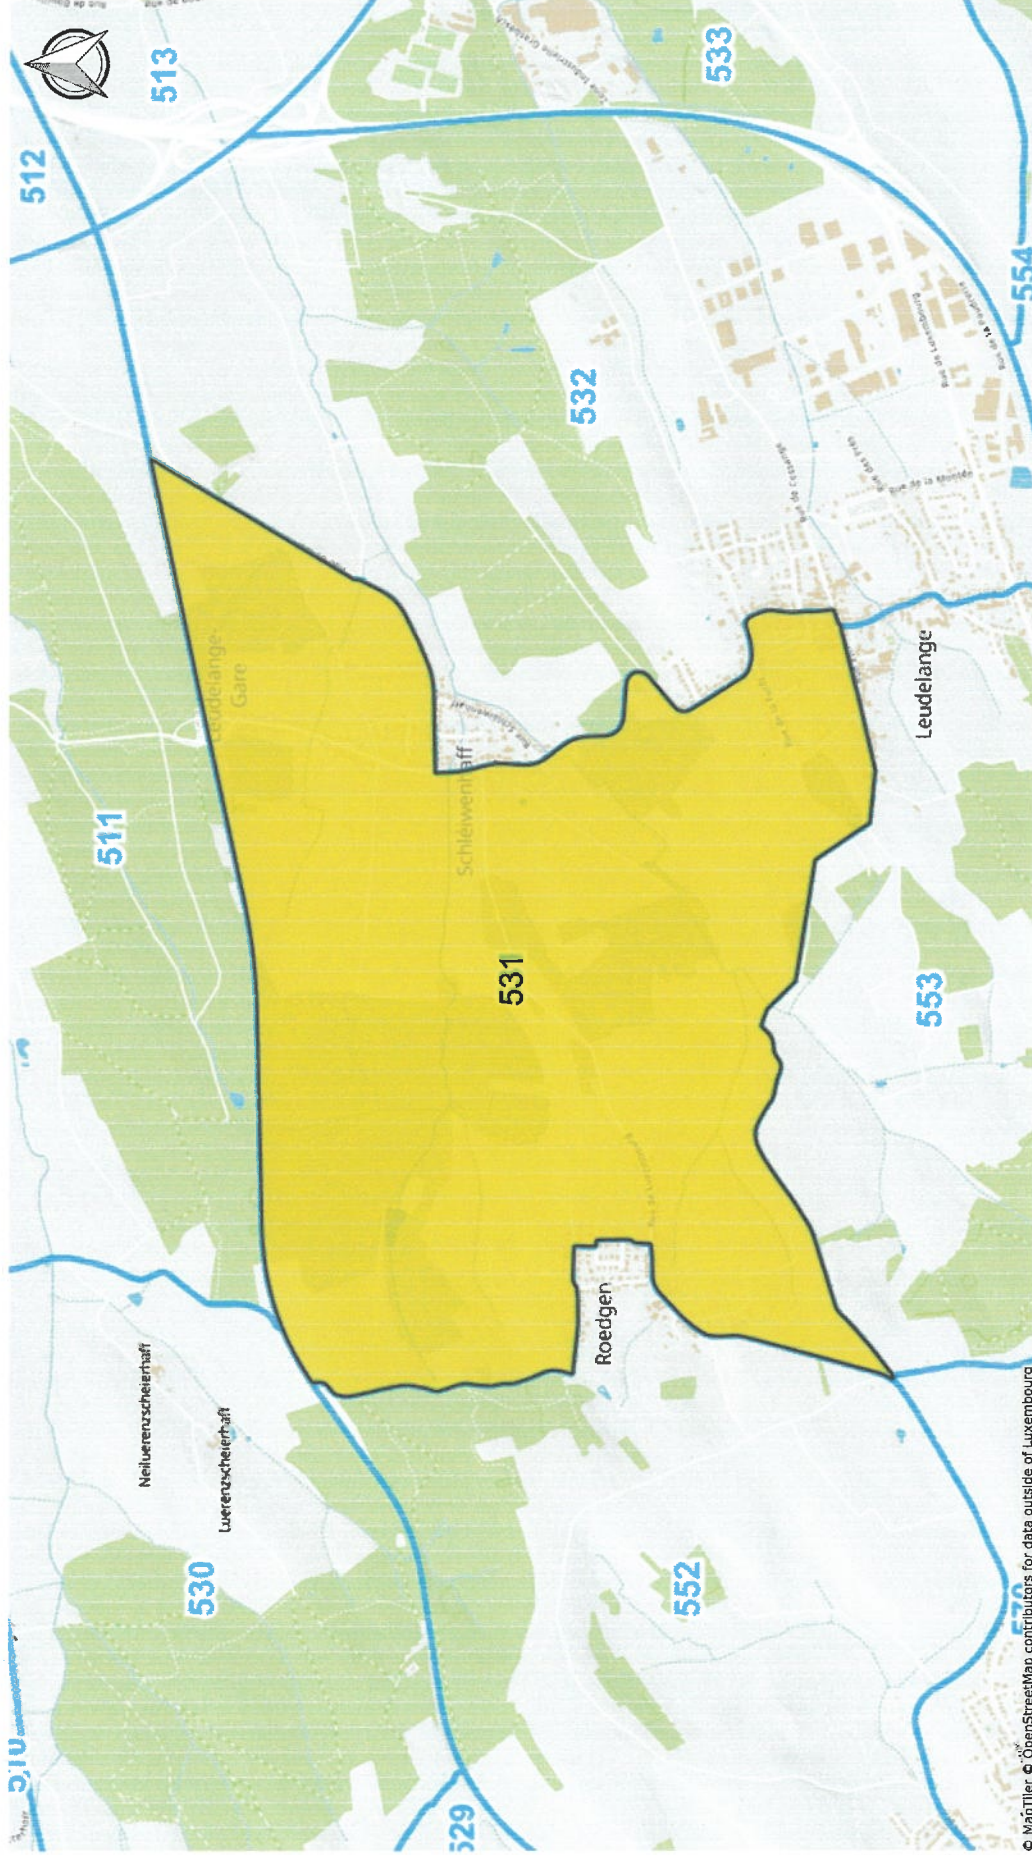

LE GOUVERNEMENT
DU GRAND-DUCHÉ DE LUXEMBOURG
Administration du cadastre
et de la topographie

map.geoportail.lu

Le géoportail national du Grand-Duché du Luxembourg

Echelle approximative 1:25000

<http://g-o.lu/3/616z>