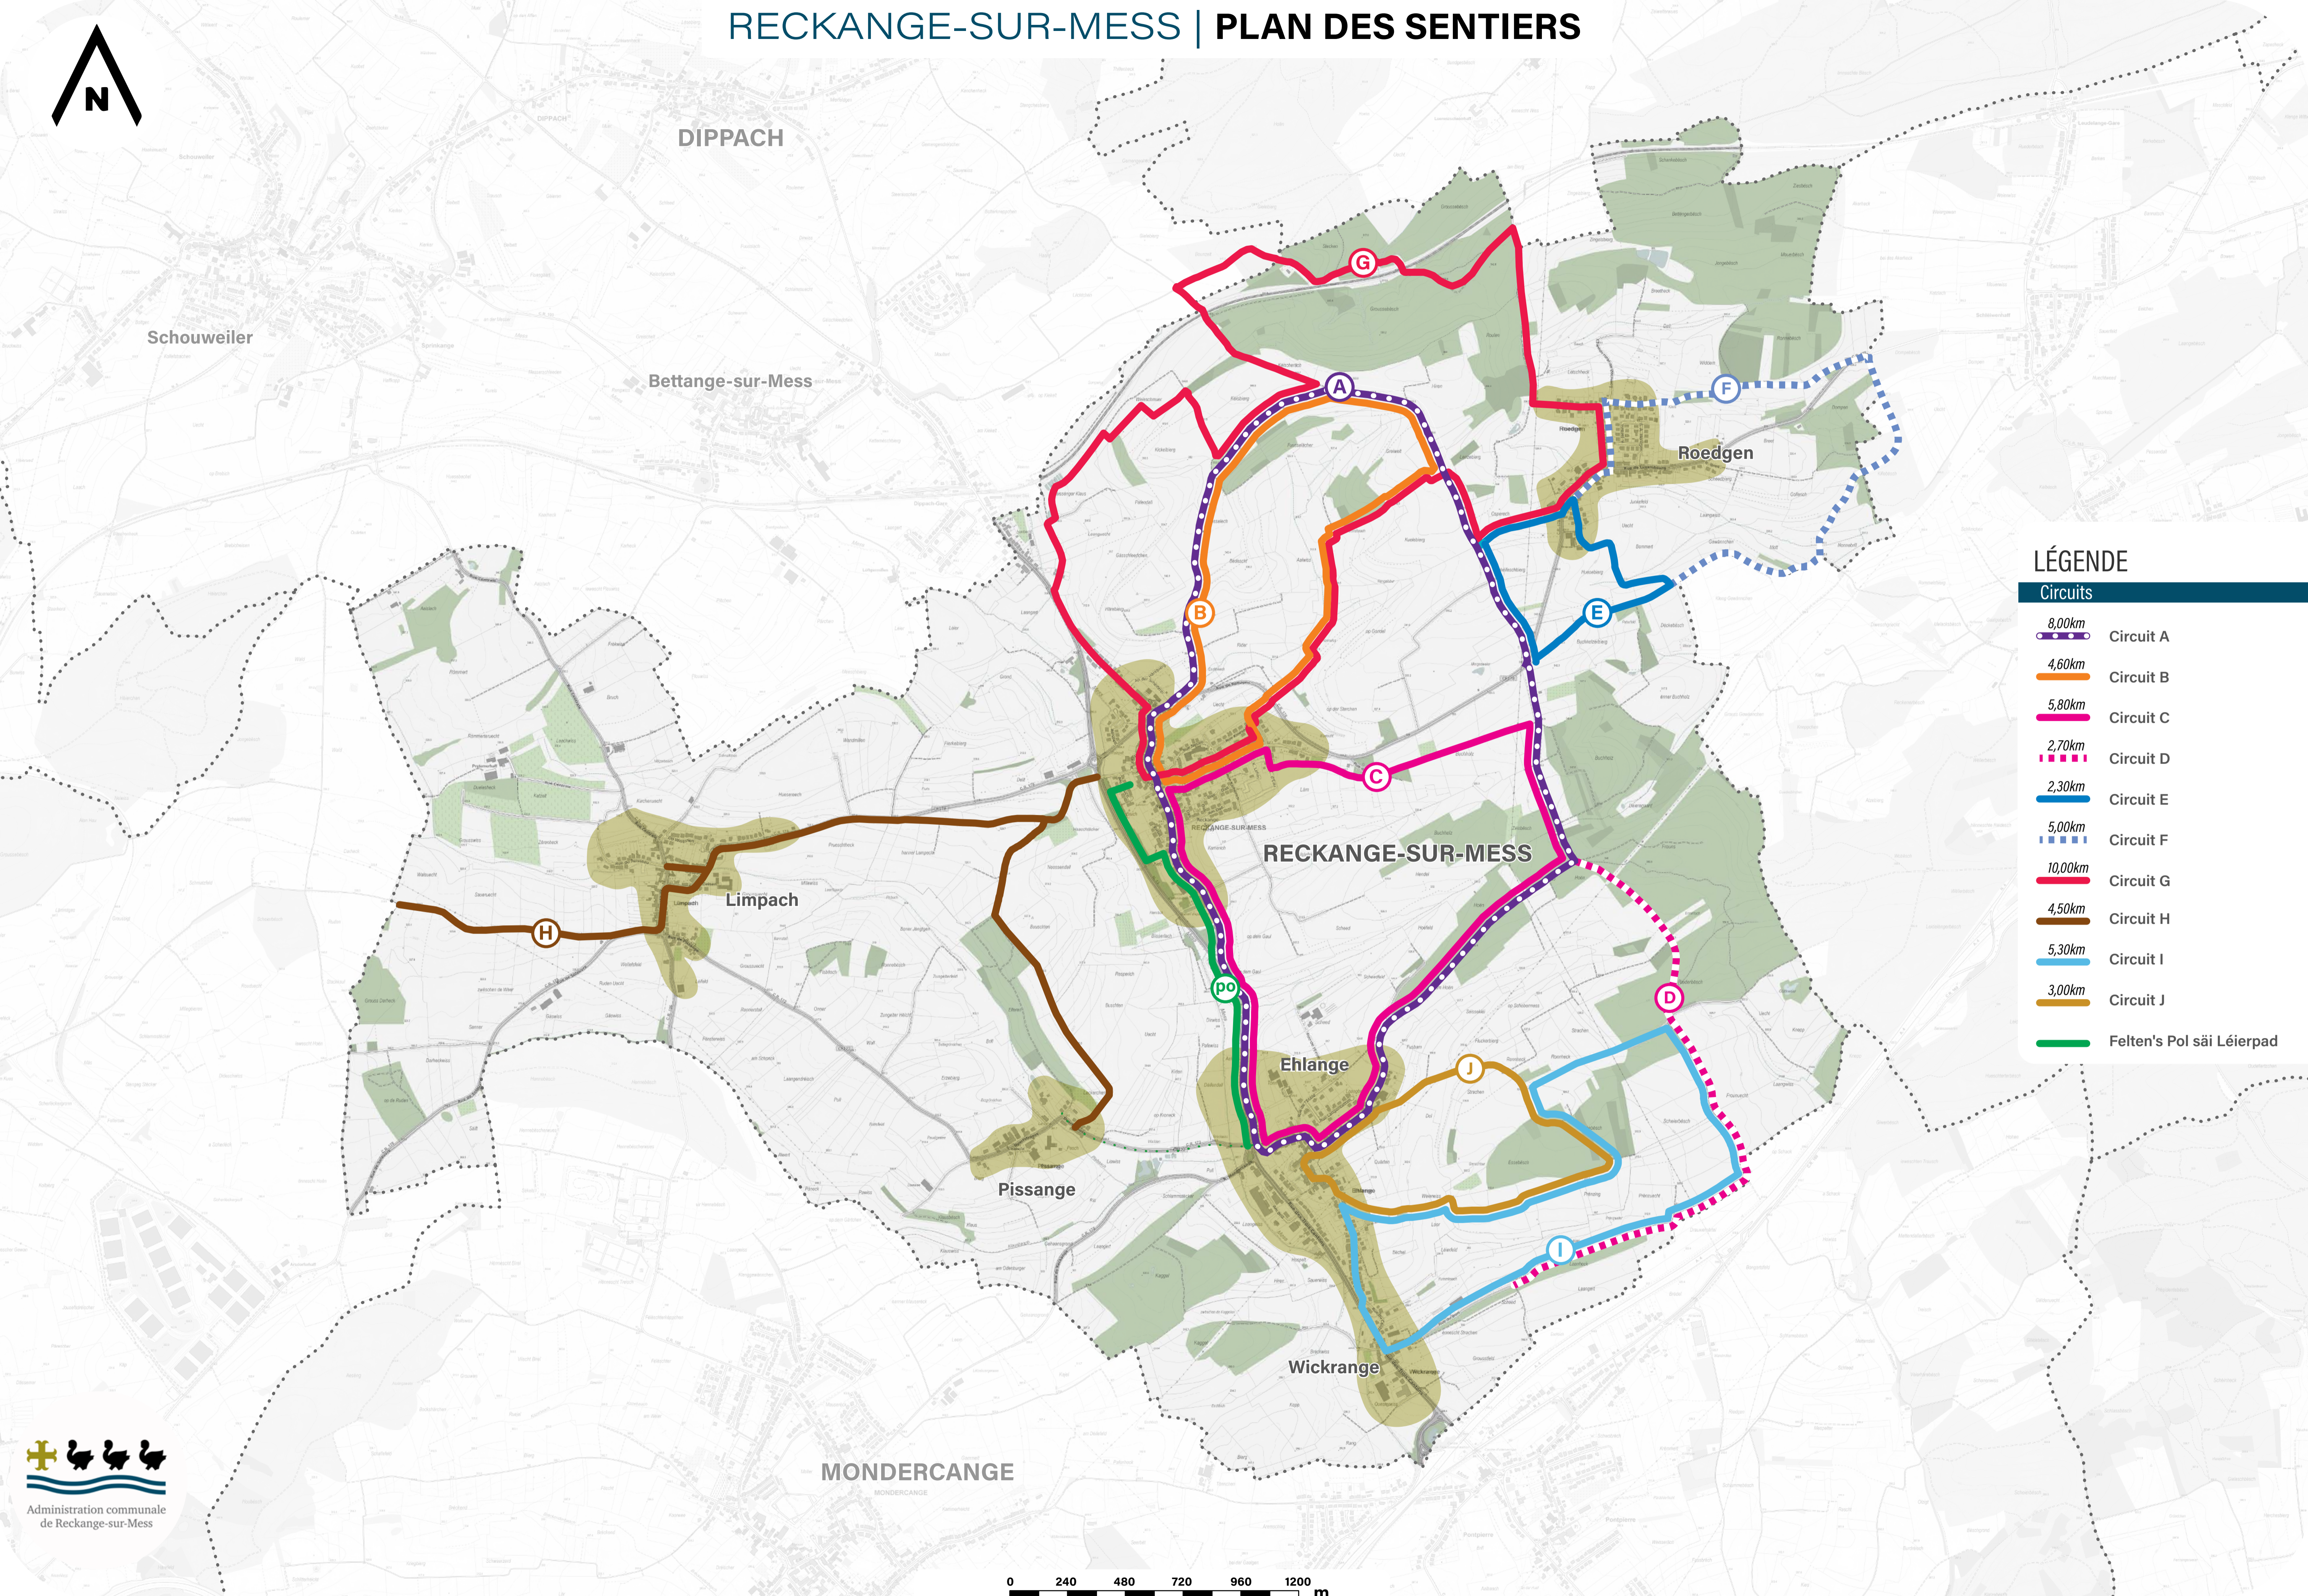

RECKANGE-SUR-MESS | PLAN DES SENTIERS

LÉGENDE

- Circuits
- 8,00km Circuit A
- 4,60km Circuit B
- 5,80km Circuit C
- 2,70km Circuit D
- 2,30km Circuit E
- 5,00km Circuit F
- 10,00km Circuit G
- 4,50km Circuit H
- 5,30km Circuit I
- 3,00km Circuit J
- Felten's Pol säi Léierpad